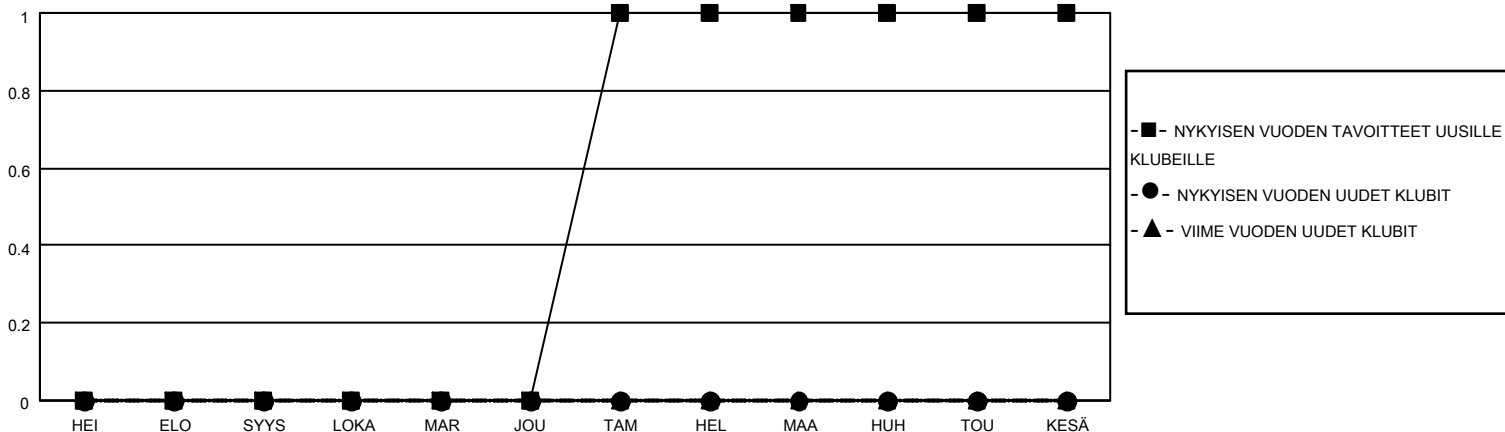

# MONTHLY MEMBERSHIP PROGRESS REPORT

SIJAINTI FINLAND

District 107 N

Results as of: 8/31/2020

Klubit				jäsentä			
TULOKSET 2020-2021				TULOKSET 2020-2021			
NELJÄNNES	UUDEN KLUBIN TAVOITE	UUDET KLUBIT	LOPETETUT KLUBIT	NELJÄNNES	JÄSENKASVUN NETTOTAVOITE	TOTEUTUNUT JÄSENKASVU	POISTETUT JÄSENET (mukaan lukien siirrot)
HEI/ELO/SYYS	0	0	0	HEI/ELO/SYYS	20	4	9
LOKA/MAR/JOU	0	0	0	LOKA/MAR/JOU	25	0	0
TAM/HEL/MAA	1	0	0	TAM/HEL/MAA	5	0	0
HUH/TOU/KESÄ	0	0	0	HUH/TOU/KESÄ	20	0	0

TAVOITTEET JA UUDET KLUBIT, KUMULATIIVINEN

TAVOITTEET JA JÄSENET, KUMULATIIVINEN

LAKKAUTETUT KLUBIT: 0

4 CLUBS OF 75 LISÄNNYT YHDEN TAI USEAMMAN UUTTA JÄSENTÄ

SUKUPUOLIJAKAUMA

MIES 1,228 (73.58%)  
NAINEN 441 (26.42%)