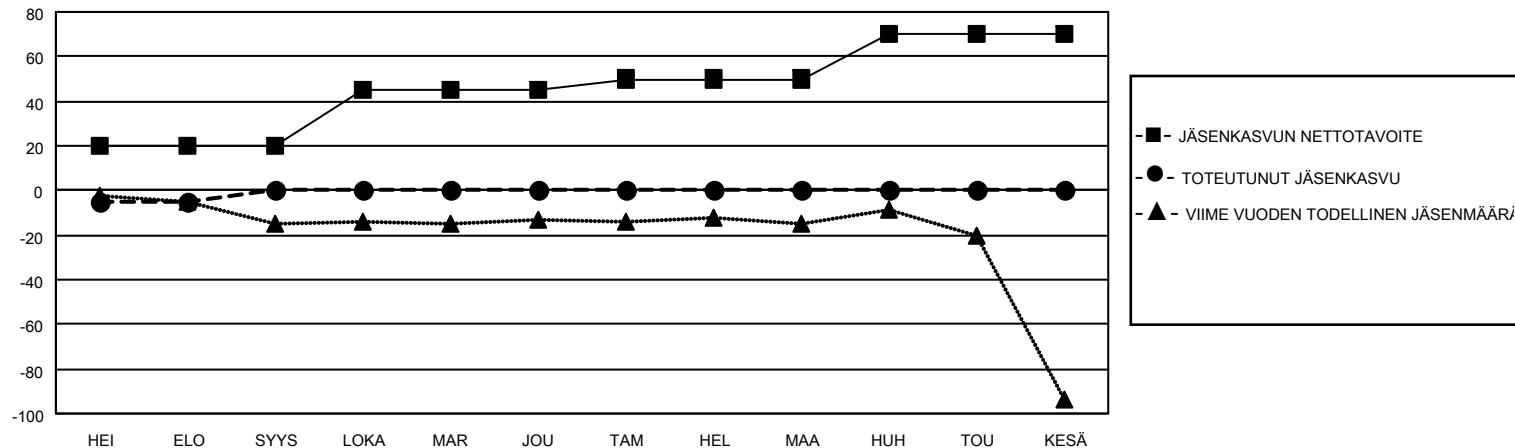

# MONTHLY MEMBERSHIP PROGRESS REPORT

SIJAINTI FINLAND

District 107 N

Results as of: 8/31/2020

Klubit				jäsentä			
TULOKSET 2020-2021				TULOKSET 2020-2021			
NELJÄNNES	UUDEN KLUBIN TAVOITE	UUDET KLUBIT	LOPETETUT KLUBIT	NELJÄNNES	JÄSENKASVUN NETTOTAVOITE	TOTEUTUNUT JÄSENKASVU	POISTETUT JÄSENET (mukaan lukien siirrot)
HEI/ELO/SYYS	0	0	0	HEI/ELO/SYYS	20	4	9
LOKA/MAR/JOU	0	0	0	LOKA/MAR/JOU	25	0	0
TAM/HEL/MAA	1	0	0	TAM/HEL/MAA	5	0	0
HUH/TOU/KESÄ	0	0	0	HUH/TOU/KESÄ	20	0	0

TAVOITTEET JA UUDET KLUBIT, KUMULATIIVINEN

TAVOITTEET JA JÄSENET, KUMULATIIVINEN

LAKKAUTETUT KLUBIT: 0

4 CLUBS OF 75 LISÄNNYT YHDEN TAI USEAMMAN UUTTA JÄSENTÄ

SUKUPUOLIJAKAUMA

MIES 1,228 (73.58%)  
NAINEN 441 (26.42%)